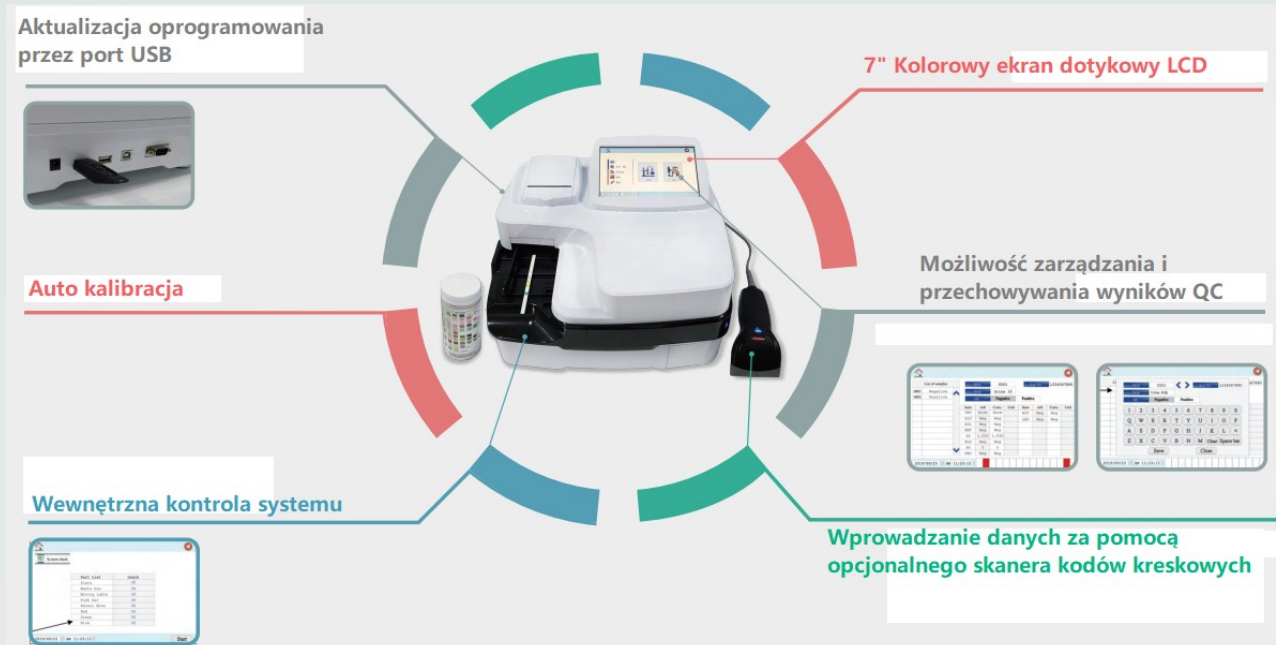

ComboStik R-600S

Prosta obsługa w trzech krokach

Dane techniczne:

Rodzaj	Fotometr reflektancyjny
Wydajność	600 próbek / godzinę
Pamięć	Do 5000 próbek
Wyświetlacz	Kolorowy 7-calowy dotykowy wyświetlacz LCD
Drukarka	Wbudowana drukarka termiczna (format papieru: 57x50 mm)
Wymiary	360 x 330 x 240 mm
Waga	5,7 kg
Zasilanie	Wejście: 100-240 V/Wyjście: DC 12 V, 5A
Interfejsy	RS232C, USB
Akcesoria opcjonalne	Skaner kodów kreskowych (typ USB)